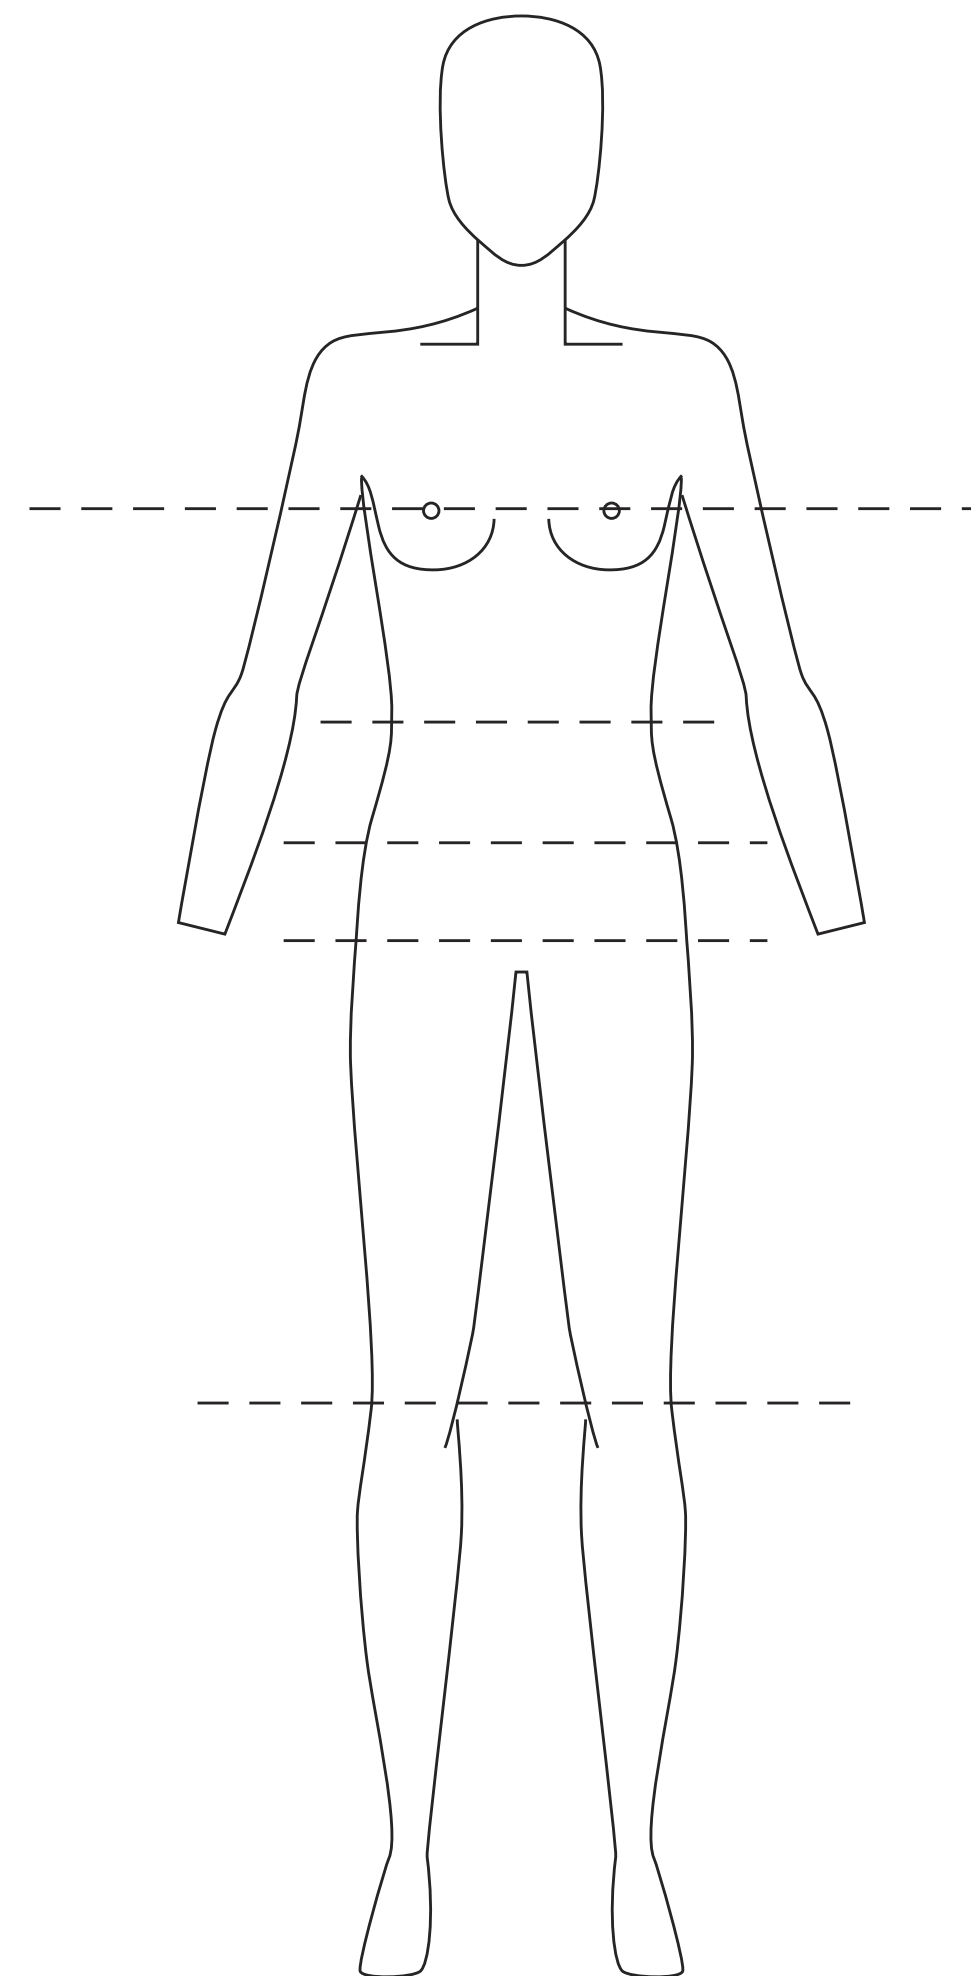

# WOMAN SIZE GUIDE

KOLLEKTION						
STØRRELSE	34	36	38	40	42	44
BRYST (CM) .....	82 CM	86 CM	90 CM	94 CM	98 CM	102 CM
TALJE (CM) .....	64 CM	68 CM	72 CM	76 CM	80 CM	84 CM
HOFTE (CM) .....	90 CM	94 CM	98 CM	102 CM	106 CM	110 CM

STØRRELSE	XS	S	M	L	XL
BRYST (CM) .....	78 CM	84 CM	90 CM	96 CM	102 CM
TALJE (CM) .....	60 CM	66 CM	72 CM	78 CM	84 CM
HOFTE (CM) .....	86 CM	92 CM	98 CM	104 CM	110 CM

KONVERTERINGSSKEMA						
STØRRELSE	34	36	38	40	42	44
STØRRELSE	XS	S	M	L	XL	XXL
FRANCE .....	36	38	40	42	44	46
ITALY .....	40	42	44	46	48	50
US .....	4	6	8	10	12	14
UK .....	8	10	12	14	16	18
AUSTRALIA .....	8	10	12	14	16	18
JAPAN .....	7	9	11	13	15	17

# KIDS SIZE GUIDE

KOLLEKTION						
STØRRELSE	4	6	8	10	12	14
BRYST (CM) .....	60 CM	64 CM	68 CM	72 CM	76 CM	80 CM
TALJE (CM) .....	53 CM	57 CM	61 CM	65 CM	69 CM	73 CM
HOFTE (CM) .....	61 CM	65 CM	69 CM	73 CM	77 CM	81 CM
HØJDE (CM) .....	111 CM	122 CM	133 CM	144 CM	155 CM	166 CM

VÆR VENLIGST OPMÆRKSOM PÅ, AT BRYST, TALJE OG HOFTE ER KROPSMÅL.  
ALLE MÅL BØR TAGES DIREKTE PÅ KROPPEN.